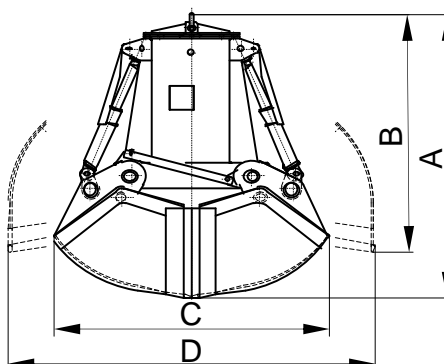

RÉFÉRENCE
C2-1,8

PRODUITS
 RELATIFS

C2H-1,8

C2A-2,8

CM4-1,8

TYPE DE MACHINE
BENNE

TYPE DE COMMANDE

ÉLECTRO-HYDRAULIQUE

MATÉRIEL À MANIPULER

DENSITÉ MAX. MATÉRIEL
1,8 T/M³

NOMBRE DE CYLINDRES
2

MATÉRIAUX ET DE PRODUITS EN VRAC JUSQU'À UNE DENSITÉ DE 1,8 t/m³

Groupe électro-hydraulique autonome
 équipé d'une pompe de pistons de
 débit variable auto-réglée

ÉQUIPEMENT NÉCESSAIRE

- Crochet(s) ou chaîne(s) de suspension.
- Connexion électrique pour le groupe électro-hydraulique.

CARACTERISTIQUES TECHNIQUES

- Structure robuste en acier laminé S355 J2G3.
- Réservoir à huile, anti-pollution, hermétiquement étanche.
- Hauteur très réduite et niveau bas de centre de gravité, multistable ($\pm 60^\circ$).
- Conception et construction conformes aux normes F.E.M. 1001/98 Section I.
- Déclaration CE de conformité.

Référence	Capacité m ³	Moteur 40% ED kW	Intensité 400 V A	Pression travail bar	Temps fermer s	Temps ouvrir s	Grue SWL t	Poids kg	Dimensions mm				
									A	B	C	D	E
C2-1000-1,8	1	7,3	14,5	120	8	4	4	1430	2080	1820	1750	2230	1250
C2-1250-1,8	1,25	7,3	14,5	150	9	5	4	1500	2170	1835	1850	2410	1300
C2-1500-1,8	1,5	7,3	14,5	175	10	5	5	1560	2230	1845	1950	2525	1400
C2-2000-1,8	2	10	20	160	13	7	6,3	2330	2430	2100	2150	2800	1600
C2-2500-1,8	2,5	10	20	190	13	7	8	2450	2530	2120	2250	2995	1700
C2-3000-1,8	3	20,5	39	150	13	7	10	3230	2930	2510	2450	3220	1800
C2-3500-1,8	3,5	20,5	39	170	13	7	10	3360	2990	2520	2550	3335	1900