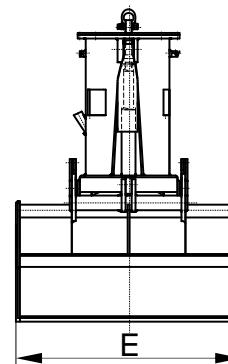

RÉFÉRENCE
C2-1,8

PRODUITS
 RELATIFS

C2H-1,8

C2A-2,8

CM4-1,8

TYPE DE MACHINE
BENNE

TYPE DE COMMANDE

ÉLECTRO-HYDRAULIQUE

Cylindres hydrauliques
 totalement protégés

Profil de poches idéal pour chaque granulométrie, talus
 et densité avec des lèvres de fermeture anti-usure et
 anti-abrasion en acier au manganèse

Structure validée au moyen
 d'analyse d'Éléments Finis

ÉQUIPEMENT NÉCESSAIRE

- Crochet(s) ou chaîne(s) de suspension.
- Connexion électrique pour le groupe électro-hydraulique.

CARACTERISTIQUES TECHNIQUES

- Structure robuste en acier laminé S355 J2G3.
- Réservoir à huile, anti-pollution, hermétiquement étanche.
- Hauteur très réduite et niveau bas de centre de gravité, multistable ($\pm 60^\circ$).
- Conception et construction conformes aux normes F.E.M. 1001/98 Section I.
- Déclaration CE de conformité.

Référence	Capacité m ³	Moteur 40% ED kW	Intensité 400 V A	Pression travail bar	Temps fermer s	Temps ouvrir s	Grue SWL t	Poids kg	Dimensions mm				
									A	B	C	D	E
C2-1000-1,8	1	7,3	14,5	120	8	4	4	1430	2080	1820	1750	2230	1250
C2-1250-1,8	1,25	7,3	14,5	150	9	5	4	1500	2170	1835	1850	2410	1300
C2-1500-1,8	1,5	7,3	14,5	175	10	5	5	1560	2230	1845	1950	2525	1400
C2-2000-1,8	2	10	20	160	13	7	6,3	2330	2430	2100	2150	2800	1600
C2-2500-1,8	2,5	10	20	190	13	7	8	2450	2530	2120	2250	2995	1700
C2-3000-1,8	3	20,5	39	150	13	7	10	3230	2930	2510	2450	3220	1800
C2-3500-1,8	3,5	20,5	39	170	13	7	10	3360	2990	2520	2550	3335	1900