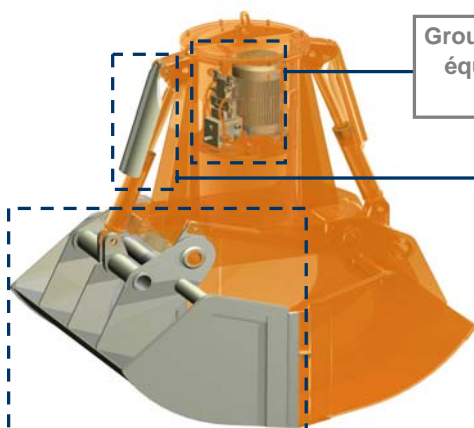

RÉFÉRENCE
C2-1,8

PRODUITS
 RELATIFS

C2H-1,8

C2A-2,8

CM4-1,8

TYPE DE MACHINE
BENNE

TYPE DE COMMANDE

ÉLECTRO-HYDRAULIQUE

MATÉRIEL À MANIPULER

DENSITÉ MAX. MATÉRIEL
1,8 T/M³

NOMBRE DE CYLINDRES
2

MATÉRIAUX ET DE PRODUITS EN VRAC JUSQU'À UNE DENSITÉ DE 1,8 t/m³

Groupe électro-hydraulique autonome
 équipé d'une pompe de pistons de
 débit variable auto-réglée

Cylindres hydrauliques
 totalement protégés

Profil de poches idéal pour chaque granulométrie, talus
 et densité avec des lèvres de fermeture anti-usure et
 anti-abrasion en acier au manganèse

Structure validée au moyen
 d'analyse d'Éléments Finis

ÉQUIPEMENT NÉCESSAIRE

- Crochet(s) ou chaîne(s) de suspension.
- Connexion électrique pour le groupe électro-hydraulique.

CARACTERISTIQUES TECHNIQUES

- Structure robuste en acier laminé S355 J2G3.
- Réservoir à huile, anti-pollution, hermétiquement étanche.
- Hauteur très réduite et niveau bas de centre de gravité, multistable ($\pm 60^\circ$).
- Conception et construction conformes aux normes F.E.M. 1001/98 Section I.
- Déclaration CE de conformité.