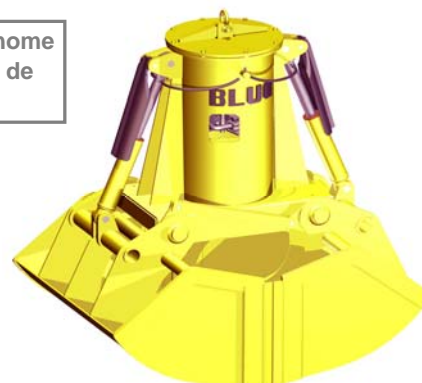

RÉFÉRENCE
C2-1,8

PRODUITS
 RELATIFS

C2H-1,8

C2A-2,8

CM4-1,8

TYPE DE MACHINE
BENNE

TYPE DE COMMANDE

ÉLECTRO-HYDRAULIQUE

MATÉRIEL À MANIPULER

DENSITÉ MAX. MATÉRIEL
1,8 T/M³

NOMBRE DE CYLINDRES
2

MATÉRIAUX ET DE PRODUITS EN VRAC JUSQU'À UNE DENSITÉ DE 1,8 t/m³

Groupe électro-hydraulique autonome
 équipé d'une pompe de pistons de
 débit variable auto-réglée

Cylindres hydrauliques
 totalement protégés

Profil de poches idéal pour chaque granulométrie, talus
 et densité avec des lèvres de fermeture anti-usure et
 anti-abrasion en acier au manganèse

Structure validée au moyen
 d'analyse d'Éléments Finis

ÉQUIPEMENT NÉCESSAIRE

- Crochet(s) ou chaîne(s) de suspension.
- Connexion électrique pour le groupe électro-hydraulique.

CARACTERISTIQUES TECHNIQUES

- Structure robuste en acier laminé S355 J2G3.
- Réservoir à huile, anti-pollution, hermétiquement étanche.
- Hauteur très réduite et niveau bas de centre de gravité, multistable ($\pm 60^\circ$).
- Conception et construction conformes aux normes F.E.M. 1001/98 Section I.
- Déclaration CE de conformité.