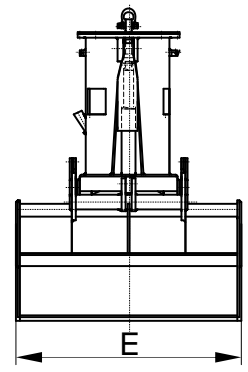

PRODUITS RELATIFS

C2H-2,8

C2A-2,8

CM4-2,8

TYPE DE MACHINE
BENNE

DENSITÉ MAX. MATÉRIEL
2,8 T/M³

TYPE DE COMMANDE
ÉLECTRO-HYDRAULIQUE

NOMBRE DE CYLINDRES
2

Profil de poches idéal pour chaque granulométrie, talus et densité avec des lèvres de fermeture anti-usure et anti-abrasion en acier au manganèse

Structure validée au moyen d'analyse d'Éléments Finis

ÉQUIPEMENT NÉCESSAIRE

- Crochet(s) ou chaîne(s) de suspension.
- Connexion électrique pour le groupe électro-hydraulique.

CARACTERISTIQUES TECHNIQUES

- Structure robuste en acier laminé S355 J2G3.
- Réservoir à huile, anti-pollution, hermétiquement étanche.
- Hauteur très réduite et niveau bas de centre de gravité, multistable (± 60°).
- Conception et construction conformes aux normes F.E.M. 1001/98 Section I.
- Déclaration CE de conformité.

Référence	Capacité		Moteur 40% ED	Intensité 400 V	Pression travail	Temps fermer	Temps ouvrir	Grue SWL	Poids	Dimensions mm				
	m ³	kW								A	B	C	D	E
C2-500-2,8	0,5	7,3	14,5	100	8	4	3,2	1330	1900	1790	1650	1880	1020	
C2-750-2,8	0,75	7,3	14,5	140	8	4	4	1470	2000	1805	1800	2080	1100	
C2-1000-2,8	1	7,3	14,5	185	11	6	5	1570	2080	1820	1950	2225	1170	
C2-1250-2,8	1,25	7,3	14,5	145	13	7	6,3	2220	2280	2075	2050	2505	1280	
C2-1500-2,8	1,5	10	20	190	13	7	8	2370	2340	2085	2100	2625	1380	
C2-2000-2,8	2	20,5	39	150	12	6	10	3080	2800	2485	2300	2965	1470	
C2-2500-2,8	2,5	25,5	48,5	190	12	6	12	3230	2880	2500	2400	3120	1600	
C2-3000-2,8	3	25,5	48,5	220	12	6	12	3380	2950	2510	2500	3260	1730	