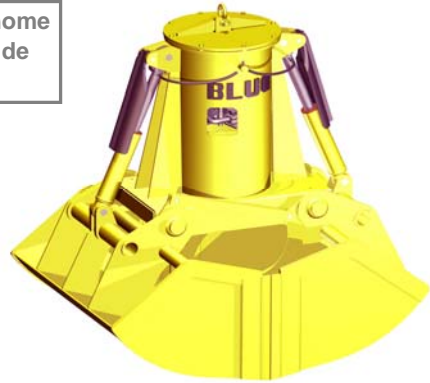

PRODUITS RELATIFS

C2H-2,8

C2A-2,8

CM4-2,8

TYPE DE MACHINE
BENNE

DENSITÉ MAX. MATÉRIEL
2,8 T/M³

TYPE DE COMMANDE
ÉLECTRO-HYDRAULIQUE

NOMBRE DE CYLINDRES
2

MATÉRIEL À MANIPULER

MATÉRIAUX ET DE PRODUITS EN VRAC JUSQU'À UNE DENSITÉ DE 2,8 t/m³

Groupe électro-hydraulique autonome équipé d'une pompe de pistons de débit variable auto-réglée

Cylindres hydrauliques totalement protégés

Profil de poches idéal pour chaque granulométrie, talus et densité avec des lèvres de fermeture anti-usure et anti-abrasion en acier au manganèse

Structure validée au moyen d'analyse d'Éléments Finis

ÉQUIPEMENT NÉCESSAIRE

- Crochet(s) ou chaîne(s) de suspension.
- Connexion électrique pour le groupe électro-hydraulique.

CARACTERISTIQUES TECHNIQUES

- Structure robuste en acier laminé S355 J2G3.
- Réservoir à huile, anti-pollution, hermétiquement étanche.
- Hauteur très réduite et niveau bas de centre de gravité, multistable (± 60°).
- Conception et construction conformes aux normes F.E.M. 1001/98 Section I.
- Déclaration CE de conformité.