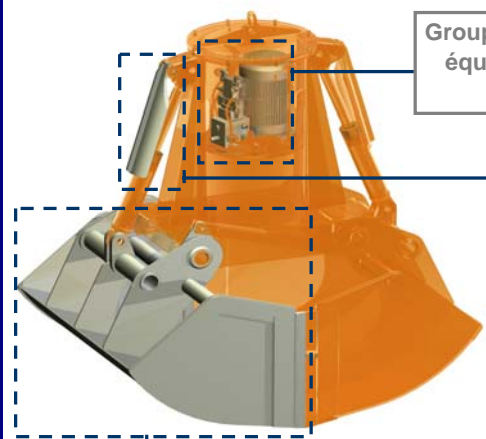

PRODUITS RELATIFS

C2H-2,8

C2A-2,8

CM4-2,8

TYPE DE MACHINE
BENNE

DENSITÉ MAX. MATÉRIEL
2,8 T/M³

TYPE DE COMMANDE
ÉLECTRO-HYDRAULIQUE

NOMBRE DE CYLINDRES
2

MATÉRIEL À MANIPULER

MATÉRIAUX ET DE PRODUITS EN VRAC JUSQU'À UNE DENSITÉ DE 2,8 t/m³

Groupe électro-hydraulique autonome équipé d'une pompe de pistons de débit variable auto-réglée

Cylindres hydrauliques totalement protégés

Profil de poches idéal pour chaque granulométrie, talus et densité avec des lèvres de fermeture anti-usure et anti-abrasion en acier au manganèse

Structure validée au moyen d'analyse d'Éléments Finis

ÉQUIPEMENT NÉCESSAIRE

- Crochet(s) ou chaîne(s) de suspension.
- Connexion électrique pour le groupe électro-hydraulique.

CARACTERISTIQUES TECHNIQUES

- Structure robuste en acier laminé S355 J2G3.
- Réservoir à huile, anti-pollution, hermétiquement étanche.
- Hauteur très réduite et niveau bas de centre de gravité, multistable (± 60°).
- Conception et construction conformes aux normes F.E.M. 1001/98 Section I.
- Déclaration CE de conformité.