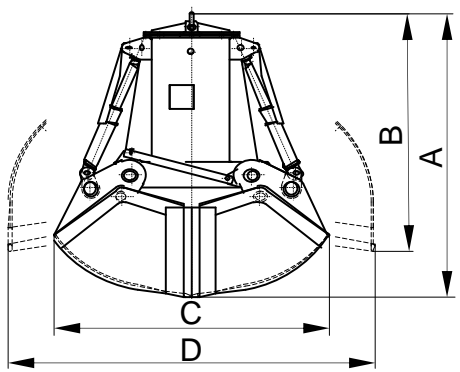

PRODUITS RELATIFS

C2H-2,8

C2A-2,8

CM4-2,8

TYPE DE MACHINE
BENNE

DENSITÉ MAX. MATÉRIEL
2,8 T/M³

TYPE DE COMMANDE
ÉLECTRO-HYDRAULIQUE

NOMBRE DE CYLINDRES
2

Profil de poches idéal pour chaque granulométrie, talus et densité avec des lèvres de fermeture anti-usure et anti-abrasion en acier au manganèse

Structure validée au moyen d'analyse d'Éléments Finis

ÉQUIPEMENT NÉCESSAIRE

- Crochet(s) ou chaîne(s) de suspension.
- Connexion électrique pour le groupe électro-hydraulique.

CARACTERISTIQUES TECHNIQUES

- Structure robuste en acier laminé S355 J2G3.
- Réservoir à huile, anti-pollution, hermétiquement étanche.
- Hauteur très réduite et niveau bas de centre de gravité, multistable (± 60°).
- Conception et construction conformes aux normes F.E.M. 1001/98 Section I.
- Déclaration CE de conformité.

Référence	Capacité		Moteur 40% ED	Intensité 400 V	Pression travail	Temps fermer	Temps ouvrir	Grue SWL	Poids	Dimensions mm				
	m ³	kW								A	B	C	D	E
C2-500-2,8	0,5	7,3	14,5	100	8	4	3,2	1330	1900	1790	1650	1880	1020	
C2-750-2,8	0,75	7,3	14,5	140	8	4	4	1470	2000	1805	1800	2080	1100	
C2-1000-2,8	1	7,3	14,5	185	11	6	5	1570	2080	1820	1950	2225	1170	
C2-1250-2,8	1,25	7,3	14,5	145	13	7	6,3	2220	2280	2075	2050	2505	1280	
C2-1500-2,8	1,5	10	20	190	13	7	8	2370	2340	2085	2100	2625	1380	
C2-2000-2,8	2	20,5	39	150	12	6	10	3080	2800	2485	2300	2965	1470	
C2-2500-2,8	2,5	25,5	48,5	190	12	6	12	3230	2880	2500	2400	3120	1600	
C2-3000-2,8	3	25,5	48,5	220	12	6	12	3380	2950	2510	2500	3260	1730	