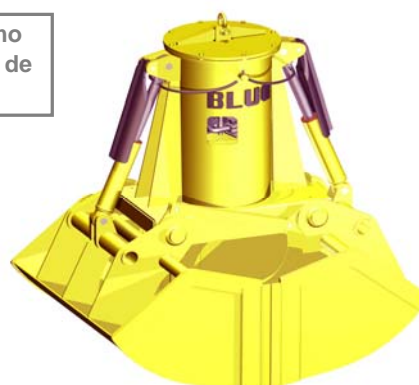

**PRODUCTOS RELACIONADOS**

**C2H-2,8**

**C2A-2,8**

**CM4-2,8**

**TIPO DE MÁQUINA**  
**CUCHARA**

**DENSIDAD MÁX. CARGA**  
**2,8 T/M<sup>3</sup>**

**ACCIONAMIENTO**  
**ELECTROHIDRÁULICO**

**Nº DE CILINDROS**  
**2**

**MATERIAL A MANIPULAR**

**MATERIALES Y PRODUCTOS A GRANEL HASTA UNA DENSIDAD DE 2,8 t/m<sup>3</sup>**

Grupo electrohidráulico autónomo equipado con bomba de pistones de caudal variable autorregulada

Cilindros hidráulicos totalmente protegidos

Perfil de valvas idóneo para cada granulometría, talud y densidad con labios de cierre antidesgaste y antiabrasión

Estructura validada mediante análisis de Elementos Finitos

**EQUIPAMIENTO NECESARIO**

- Gancho(s) o cadena(s) de suspensión.
- Conexión eléctrica para grupo electrohidráulico.

**CARACTERÍSTICAS TÉCNICAS**

- Estructura robusta en acero laminado S355 J2G3.
- Depósito de aceite herméticamente estanco.
- Puede trabajar en cualquier inclinación (± 60°).
- Diseño y Construcción s/ normas F.E.M. 1001/98 Sección I.
- Declaración CE de conformidad.