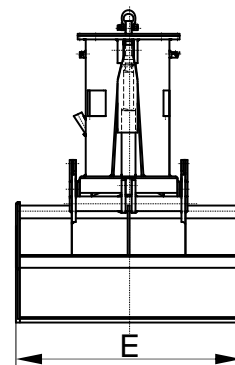

**PRODUCTOS RELACIONADOS**

**C2H-2,8**

**C2A-2,8**

**CM4-2,8**

**TIPO DE MÁQUINA**  
**CUCHARA**

**DENSIDAD MÁX. CARGA**  
**2,8 T/M<sup>3</sup>**

**ACCIONAMIENTO**  
**ELECTROHIDRÁULICO**

**Nº DE CILINDROS**  
**2**

Perfil de valvas idóneo para cada granulometría, talud y densidad con labios de cierre antidesgaste y antiabrasión

Estructura validada mediante análisis de Elementos Finitos

**EQUIPAMIENTO NECESARIO**

- Gancho(s) o cadena(s) de suspensión.
- Conexión eléctrica para grupo electrohidráulico.

**CARACTERÍSTICAS TÉCNICAS**

- Estructura robusta en acero laminado S355 J2G3.
- Depósito de aceite herméticamente estanco.
- Puede trabajar en cualquier inclinación (± 60°).
- Diseño y Construcción s/ normas F.E.M. 1001/98 Sección I.
- Declaración CE de conformidad.

Modelo	Capacidad	Motor	Intensidad	Presión	Tiempo	Tiempo	Grúa	Peso	Dimensiones				
	m <sup>3</sup>	40% ED kW	400 V A	trabajo bar	cierre s	apertura s	SWL t	kg	A	B	C	D	E
C2-500-2,8	0,5	7,3	14,5	110	7	4	3,2	1330	1900	1790	1650	1880	1020
C2-750-2,8	0,75	10	20	150	7	4	4	1470	2000	1805	1800	2080	1100
C2-1000-2,8	1	10	20	200	8	4	5	1570	2080	1820	1950	2225	1170
C2-1250-2,8	1,25	10	20	150	11	8	6,3	2220	2280	2075	2050	2505	1280
C2-1500-2,8	1,5	10	20	180	11	8	8	2370	2340	2085	2100	2625	1380
C2-2000-2,8	2	20,5	39	150	11	8	10	3080	2800	2485	2300	2965	1470
C2-2500-2,8	2,5	25,5	48,5	190	11	8	12	3230	2880	2500	2400	3120	1600
C2-3000-2,8	3	25,5	48,5	220	11	8	12	3380	2950	2510	2500	3260	1730