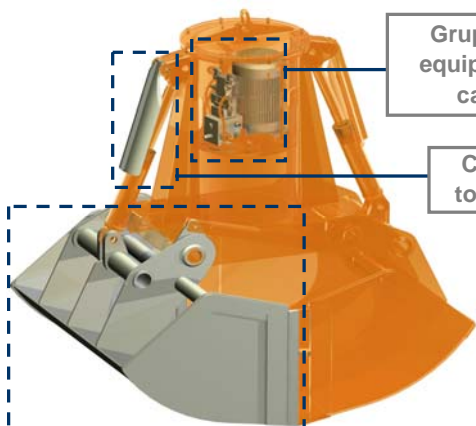

**PRODUCTOS RELACIONADOS**

**C2H-2,8**

**C2A-2,8**

**CM4-2,8**

**TIPO DE MÁQUINA**  
**CUCHARA**

**DENSIDAD MÁX. CARGA**  
**2,8 T/M<sup>3</sup>**

**ACCIONAMIENTO**  
**ELECTROHIDRÁULICO**

**Nº DE CILINDROS**  
**2**

**MATERIAL A MANIPULAR**

**MATERIALES Y PRODUCTOS A GRANEL HASTA UNA DENSIDAD DE 2,8 t/m<sup>3</sup>**

Grupo electrohidráulico autónomo equipado con bomba de pistones de caudal variable autorregulada

Cilindros hidráulicos totalmente protegidos

Perfil de valvas idóneo para cada granulometría, talud y densidad con labios de cierre antidesgaste y antiabrasión

Estructura validada mediante análisis de Elementos Finitos

**EQUIPAMIENTO NECESARIO**

- Gancho(s) o cadena(s) de suspensión.
- Conexión eléctrica para grupo electrohidráulico.

**CARACTERÍSTICAS TÉCNICAS**

- Estructura robusta en acero laminado S355 J2G3.
- Depósito de aceite herméticamente estanco.
- Puede trabajar en cualquier inclinación (± 60°).
- Diseño y Construcción s/ normas F.E.M. 1001/98 Sección I.
- Declaración CE de conformidad.