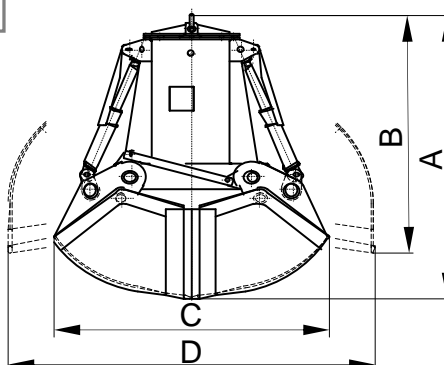

**PRODUCTOS RELACIONADOS**

**C2H-2,8**

**C2A-2,8**

**CM4-2,8**

**TIPO DE MÁQUINA**  
**CUCHARA**

**DENSIDAD MÁX. CARGA**  
**2,8 T/M<sup>3</sup>**

**ACCIONAMIENTO**  
**ELECTROHIDRÁULICO**

**Nº DE CILINDROS**  
**2**

Perfil de valvas idóneo para cada granulometría, talud y densidad con labios de cierre antidesgaste y antiabrasión

Estructura validada mediante análisis de Elementos Finitos

**EQUIPAMIENTO NECESARIO**

- Gancho(s) o cadena(s) de suspensión.
- Conexión eléctrica para grupo electrohidráulico.

**CARACTERÍSTICAS TÉCNICAS**

- Estructura robusta en acero laminado S355 J2G3.
- Depósito de aceite herméticamente estanco.
- Puede trabajar en cualquier inclinación (± 60°).
- Diseño y Construcción s/ normas F.E.M. 1001/98 Sección I.
- Declaración CE de conformidad.

Modelo	Capacidad	Motor	Intensidad	Presión	Tiempo	Tiempo	Grúa	Peso	Dimensiones				
	m <sup>3</sup>	40% ED kW	400 V A	trabajo bar	cierre s	apertura s	SWL t	kg	A	B	C	D	E
C2-500-2,8	0,5	7,3	14,5	110	7	4	3,2	1330	1900	1790	1650	1880	1020
C2-750-2,8	0,75	10	20	150	7	4	4	1470	2000	1805	1800	2080	1100
C2-1000-2,8	1	10	20	200	8	4	5	1570	2080	1820	1950	2225	1170
C2-1250-2,8	1,25	10	20	150	11	8	6,3	2220	2280	2075	2050	2505	1280
C2-1500-2,8	1,5	10	20	180	11	8	8	2370	2340	2085	2100	2625	1380
C2-2000-2,8	2	20,5	39	150	11	8	10	3080	2800	2485	2300	2965	1470
C2-2500-2,8	2,5	25,5	48,5	190	11	8	12	3230	2880	2500	2400	3120	1600
C2-3000-2,8	3	25,5	48,5	220	11	8	12	3380	2950	2510	2500	3260	1730