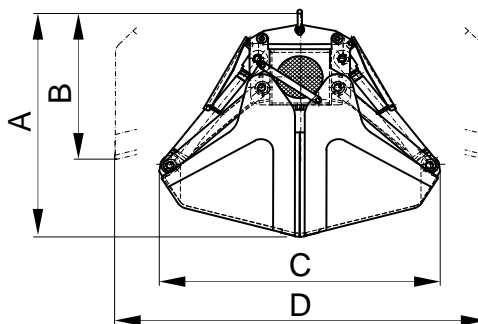

BLUG[®]

Credeblug, s.l.

PRODUCTOS RELACIONADOS

C2-1,1

C2AP-1,1

C4-1,1

TIPO DE MÁQUINA
CUCHARA

DENSIDAD MÁX. CARGA
1,1 T/M³

ACCIONAMIENTO
ELECTROHIDRÁULICO

TIPO
ALTURA REDUCIDA

MATERIAL A MANIPULAR

MATERIALES Y PRODUCTOS A GRANEL HASTA UNA DENSIDAD DE 1,1 t/m³

EQUIPAMIENTO NECESARIO

- Gancho(s) o cadena(s) de suspensión.
- Conexión eléctrica para grupo electrohidráulico.

CARACTERÍSTICAS TÉCNICAS

- Estructura robusta en acero laminado S355 J2G3.
- Depósito de aceite herméticamente estanco.
- Puede trabajar en cualquier inclinación (± 60°).
- Diseño y Construcción s/ normas F.E.M. 1001/98 Sección I.
- Declaración CE de conformidad.

| Modelo | Capacidad m ³ | Motor 40% ED kW | Intensidad 400 V A | Presión trabajo bar | Tiempo cierre s | Tiempo apertura s | Grúa SWL t | Peso kg | Dimensiones mm | | | | | |
|--------------|-----------------------------|-----------------------|--------------------------|---------------------------|-----------------------|-------------------------|------------------|------------|-------------------|------|------|------|------|-----|
| | | | | | | | | | A | B | C | D | E | H |
| C2H-1500-1,1 | 1,5 | 7,3 | 14,5 | 150 | 9,5 | 5 | 3,2 | 1490 | 1630 | 1040 | 1840 | 2540 | 1700 | 120 |
| C2H-2000-1,1 | 2 | 10 | 20 | 200 | 9,5 | 5 | 4 | 1680 | 1735 | 1060 | 1985 | 2725 | 1950 | 245 |
| C2H-3000-1,1 | 3 | 10 | 20 | 170 | 14 | 7 | 6 | 2625 | 2065 | 1500 | 2485 | 3220 | 1800 | 0 |
| C2H-4000-1,1 | 4 | 14,5 | 28 | 220 | 14 | 7 | 8 | 2930 | 2190 | 1355 | 2695 | 3465 | 2100 | 150 |
| C2H-5000-1,1 | 5 | 14,5 | 28 | 180 | 13 | 6 | 10 | 3400 | 2335 | 1430 | 2870 | 3725 | 2305 | 205 |
| C2H-6000-1,1 | 6 | 20,5 | 39 | 220 | 13 | 6 | 12 | 3710 | 2465 | 1465 | 3060 | 3965 | 2305 | 205 |
| C2H-7000-1,1 | 7 | 25,5 | 48,5 | 190 | 13 | 6 | 14 | 4730 | 2580 | 1540 | 3225 | 4125 | 2500 | 255 |
| C2H-8000-1,1 | 8 | 25,5 | 48,5 | 220 | 13 | 6 | 16 | 5020 | 2630 | 1555 | 3295 | 4225 | 2700 | 355 |