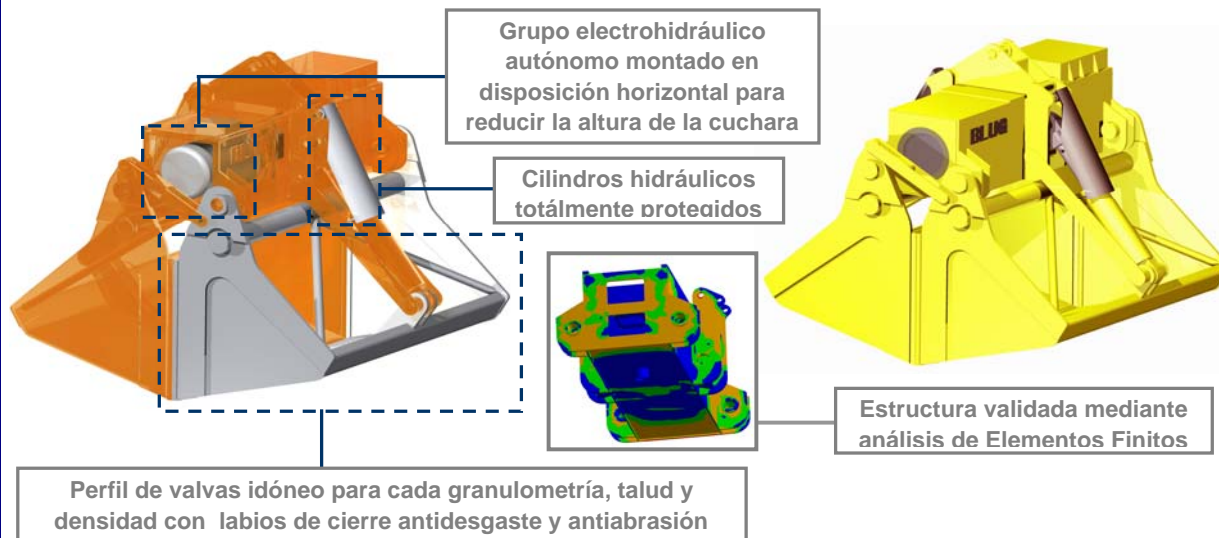

BLUG[®]

Credeblug, s.l.

PRODUCTOS RELACIONADOS

C2-1,1

C2AP-1,1

C4-1,1

TIPO DE MÁQUINA
CUCHARA

DENSIDAD MÁX. CARGA
1,1 T/M³

ACCIONAMIENTO
ELECTROHIDRÁULICO

TIPO
ALTURA REDUCIDA

MATERIAL A MANIPULAR

MATERIALES Y PRODUCTOS A GRANEL HASTA UNA DENSIDAD DE 1,1 t/m³

EQUIPAMIENTO NECESARIO

- Gancho(s) o cadena(s) de suspensión.
- Conexión eléctrica para grupo electrohidráulico.

CARACTERÍSTICAS TÉCNICAS

- Estructura robusta en acero laminado S355 J2G3.
- Depósito de aceite herméticamente estanco.
- Puede trabajar en cualquier inclinación (± 60°).
- Diseño y Construcción s/ normas F.E.M. 1001/98 Sección I.
- Declaración CE de conformidad.