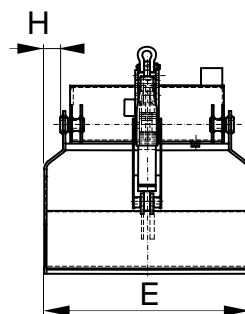

BLUG[®]

Credeblug, s.l.

PRODUCTOS RELACIONADOS

C2-1,1

C2AP-1,1

C4-1,1

TIPO DE MÁQUINA
CUCHARA

DENSIDAD MÁX. CARGA
1,1 T/M³

ACCIONAMIENTO
ELECTROHIDRÁULICO

TIPO
ALTURA REDUCIDA

MATERIAL A MANIPULAR

MATERIALES Y PRODUCTOS A GRANEL HASTA UNA DENSIDAD DE 1,1 t/m³

EQUIPAMIENTO NECESARIO

- Gancho(s) o cadena(s) de suspensión.
- Conexión eléctrica para grupo electrohidráulico.

CARACTERÍSTICAS TÉCNICAS

- Estructura robusta en acero laminado S355 J2G3.
- Depósito de aceite herméticamente estanco.
- Puede trabajar en cualquier inclinación (± 60°).
- Diseño y Construcción s/ normas F.E.M. 1001/98 Sección I.
- Declaración CE de conformidad.

| Modelo | Capacidad m ³ | Motor 40% ED kW | Intensidad 400 V A | Presión trabajo bar | Tiempo cierre s | Tiempo apertura s | Grúa SWL t | Peso kg | Dimensiones mm | | | | | |
|--------------|-----------------------------|-----------------------|--------------------------|---------------------------|-----------------------|-------------------------|------------------|------------|-------------------|------|------|------|------|-----|
| | | | | | | | | | A | B | C | D | E | H |
| C2H-1500-1,1 | 1,5 | 7,3 | 14,5 | 150 | 9,5 | 5 | 3,2 | 1490 | 1630 | 1040 | 1840 | 2540 | 1700 | 120 |
| C2H-2000-1,1 | 2 | 10 | 20 | 200 | 9,5 | 5 | 4 | 1680 | 1735 | 1060 | 1985 | 2725 | 1950 | 245 |
| C2H-3000-1,1 | 3 | 10 | 20 | 170 | 14 | 7 | 6 | 2625 | 2065 | 1500 | 2485 | 3220 | 1800 | 0 |
| C2H-4000-1,1 | 4 | 14,5 | 28 | 220 | 14 | 7 | 8 | 2930 | 2190 | 1355 | 2695 | 3465 | 2100 | 150 |
| C2H-5000-1,1 | 5 | 14,5 | 28 | 180 | 13 | 6 | 10 | 3400 | 2335 | 1430 | 2870 | 3725 | 2305 | 205 |
| C2H-6000-1,1 | 6 | 20,5 | 39 | 220 | 13 | 6 | 12 | 3710 | 2465 | 1465 | 3060 | 3965 | 2305 | 205 |
| C2H-7000-1,1 | 7 | 25,5 | 48,5 | 190 | 13 | 6 | 14 | 4730 | 2580 | 1540 | 3225 | 4125 | 2500 | 255 |
| C2H-8000-1,1 | 8 | 25,5 | 48,5 | 220 | 13 | 6 | 16 | 5020 | 2630 | 1555 | 3295 | 4225 | 2700 | 355 |