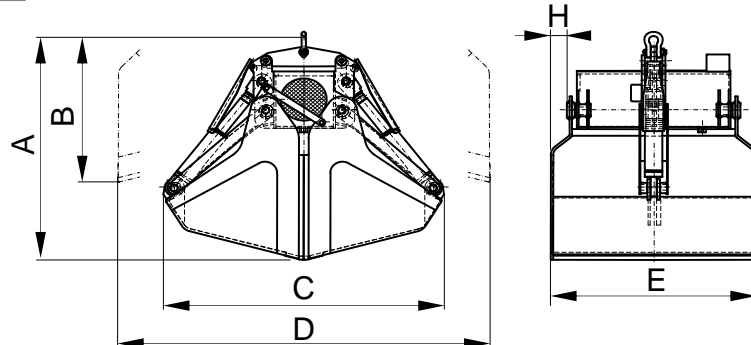

ACCIONAMIENTO
ELECTROHIDRÁULICO

TIPO
ALTURA REDUCIDA

MATERIAL A MANIPULAR

MATERIALES Y PRODUCTOS A GRANEL HASTA UNA DENSIDAD DE 1,8 t/m³

Grupo electrohidráulico autónomo montado en disposición horizontal para reducir la altura de la cuchara

EQUIPAMIENTO NECESARIO

- Gancho(s) o cadena(s) de suspensión.
- Conexión eléctrica para grupo electrohidráulico.

CARACTERÍSTICAS TÉCNICAS

- Estructura robusta en acero laminado S355 J2G3.
- Depósito de aceite herméticamente estanco.
- Puede trabajar en cualquier inclinación (± 60°).
- Diseño y Construcción s/ normas F.E.M. 1001/98 Sección I.
- Declaración CE de conformidad.

Modelo	Capacidad m ³	Motor 40% ED kW	Intensidad 400 V A	Presión trabajo bar	Tiempo cierre s	Tiempo apertura s	Grúa SWL t	Peso kg	Dimensiones mm					
									A	B	C	D	E	H
C2H-1250-1,8	1,25	7,3	14,5	150	10	5	4	1520	1565	1065	1820	2735	1660	100
C2H-1500-1,8	1,5	10	20	200	10	5	6	1550	1630	1040	1840	2540	1700	120
C2H-2000-1,8	2	10	20	170	14	7	6	2420	1890	1275	2300	2880	1810	0
C2H-2500-1,8	2,5	14,5	28	220	14	7	8	2520	1920	1285	2370	2935	1800	0
C2H-3000-1,8	3	14,5	28	180	13	7	10	3010	2070	1360	2585	3200	1900	0
C2H-3500-1,8	3,5	20,5	39	220	13	7	12	3160	2070	1360	2585	3200	2255	180
C2H-4500-1,8	4,5	20,5	39	170	13	7	14	4175	2365	1485	2960	3720	1990	0
C2H-5000-1,8	5	25,5	48,5	180	13	7	16	4290	2325	1475	2910	3640	2500	255
C2H-5500-1,8	5,5	25,5	48,5	210	13	7	16	4450	2325	1475	2910	3640	2600	305