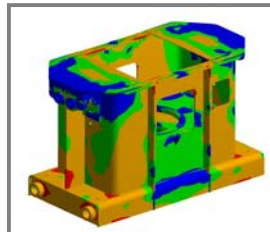

**RELEVANTE PRODUKTE**

**CV2-1,8**

**C2H-1,8**

**CM4-1,8**

Autonomes elektrohydraulisches Aggregat mit automatisch eingestellter Kolbenpumpe variabler Fördermenge

Komplett geschützte Hydraulikzylinder

Mittels Finite Elemente Analyse validierte Struktur

Schalen geeignet für alle Granulometrien, Böschung und Dichte, mit verschleiss- und abriebfester Sperre

**ERFORDERLICHE AUSRÜSTUNG**

- Aufhängehaken oder -kette/n.
- Elektroanschluss für elektrohydraulisches Aggregat.