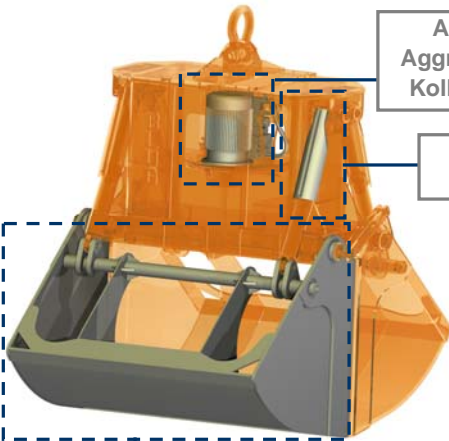

**RELEVANTE PRODUKTE**

**CV2-1,8**

**C2H-1,8**

**CM4-1,8**

Autonomes elektrohydraulisches Aggregat mit automatisch eingestellter Kolbenpumpe variabler Fördermenge

Komplett geschützte Hydraulikzylinder

Mittels Finite Elemente Analyse validierte Struktur

Schalen geeignet für alle Granulometrien, Böschung und Dichte, mit verschleiss- und abriebfester Sperre

**ERFORDERLICHE AUSRÜSTUNG**

- Aufhängehaken oder -kette/n.
- Elektroanschluss für elektrohydraulisches Aggregat.

**TECHNISCHE CHARAKTERISTIKEN**

- Starke Struktur aus Walzstahl S355 J2G3.
- Hermetisch dichter Öltank.
- Kann bei jedem Gefälle/Schräge (± 60°) arbeiten.
- Design und Konstruktion gem. F.E.M.-Normen 1001/98 Sektion I.
- EU-Konformitätserklärung.