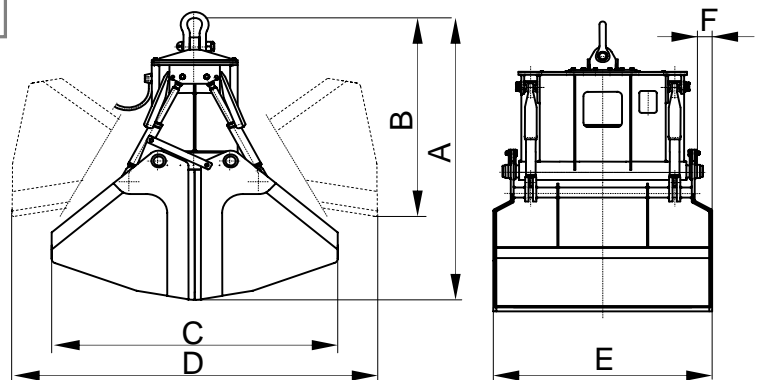

Schalen geeignet für alle Granulometrien, Böschung und Dichte, mit verschleiss- und abriebfester Sperre

**ERFORDERLICHE AUSRÜSTUNG**

- Aufhängehaken oder -kette/n.
- Elektroanschluss für elektrohydraulisches Aggregat.

Modell	Kapazität m <sup>3</sup>	Motor 40% ED kW	Stärke 400 V A	Arbeits- druck bar	Schliess Zeit s	Öffnung Zeit s	Kran SWL t	Gewicht kg	Größen mm					
									A	B	C	D	E	F
C4-4000-1,8	4	20,5	39	165	12	6	12,5	4900	2960	2100	2760	3340	2070	0
C4-5000-1,8	5	25,5	48,5	170	14	7	16	6800	3360	2460	2940	3700	2360	0
C4-6000-1,8	6	31,5	61	200	14	7	18	7100	3380	2470	2960	3720	2760	200
C4-7000-1,8	7	31,5	61	215	14	7	20	7400	3400	2480	2980	3740	3460	350
C4-8000-1,8	8	40	74,5	210	14	7	25	9200	3810	2780	3630	4170	2700	0
C4-9500-1,8	9,5	40	74,5	220	14	7	30	10100	3830	2790	3650	4190	3200	250