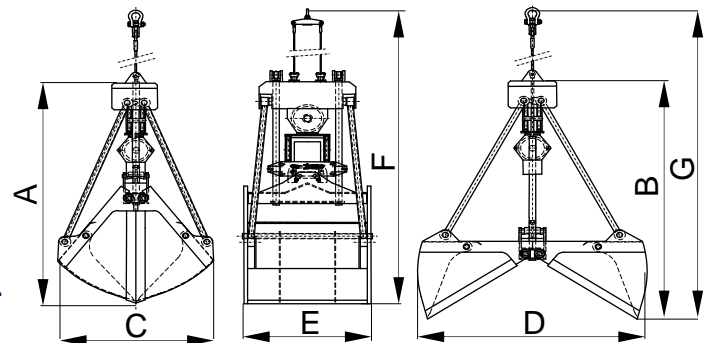

Damping system for grab's opening

Radio controlled opening operation. There is no electric supply to the grab

Unlocking system commanded by an hydraulic cylinder

Structure validated by Finite Elements Analysis

| Reference | Capacity m ³ | Withdraw n cable m | Pulley Ø mm | Cable Ø mm | Crane SWL t | Weight kg | Dimensions mm | | | | | | |
|----------------|----------------------------|--------------------------|-------------------|------------------|-------------------|--------------|------------------|------|------|------|------|-------|-------|
| | | | | | | | A | B | C | D | E | F | G |
| CM1R-3400-1,8 | 3,4 | 3400 | 450 | 22 | 10 | 3750 | 2980 | 3135 | 2535 | 2870 | 2130 | 7045 | 7200 |
| CM1R-4200-1,8 | 4,2 | 3200 | 450 | 24 | 12,5 | 4750 | 2970 | 3090 | 2245 | 2915 | 2425 | 6850 | 6970 |
| CM1R-5400-1,8 | 5,4 | 3510 | 500 | 26 | 16 | 6000 | 3210 | 3350 | 2500 | 3170 | 2510 | 7410 | 7550 |
| CM1R-6500-1,8 | 6,5 | 3720 | 565 | 28 | 20 | 7500 | 3485 | 3615 | 2650 | 3410 | 2700 | 7900 | 8025 |
| CM1R-8500-1,8 | 8,5 | 4085 | 625 | 32 | 25 | 9300 | 3940 | 4065 | 2885 | 3725 | 2975 | 8710 | 8840 |
| CM1R-10000-1,8 | 10 | 4800 | 700 | 36 | 30 | 10000 | 4100 | 4300 | 3100 | 3900 | 3200 | 9500 | 9300 |
| CM1R-11500-1,8 | 11,5 | 5030 | 700 | 36 | 32 | 10800 | 4250 | 4610 | 3320 | 4200 | 3425 | 10300 | 10700 |