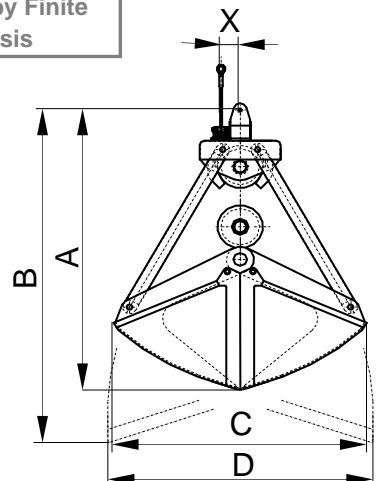

EQUIPMENT NEEDED

- 1 lifting cable.
- 1 opening / closing cable.

TECHNICAL INFORMATION

- Robust structure in S355 J2G3 rolled steel.
- Complete load through maximum penetration force.
- Design & fabrication according to standard FEM 1001/98 section I.
- CE conformity.

CM1-1,8

CM1R-1,8

CM4-1,8

Reference	Capacity m ³	Withdrawn cable m	Pulley Ø mm	Cable Ø mm	Crane SWL t	Weight kg	Dimensions mm					
							A	B	C	D	E	X
CM2-1000-1,8	1	5.350	355	18	4	1375	2200	2460	1560	1900	1600	175
CM2-1250-1,8	1,2	5.850	355	20	4	1485	2300	2570	1660	2150	1600	175
CM2-1500-1,8	1,5	6.800	355	22	5	1760	2620	3050	2020	2220	1800	210
CM2-2000-1,8	2	7.500	400	22	6,3	1928	2720	3210	2180	2410	1850	210
CM2-2250-1,8	2,25	7.500	400	24	8	2035	2770	3220	2180	2520	1900	210
CM2-2500-1,8	2,5	7.250	400	26	8	2574	2860	3260	2140	2480	2050	250
CM2-3000-1,8	3	8.000	400	26	10	2640	2930	3410	2320	2600	2200	250
CM2-3500-1,8	3,5	8.550	400	28	10	2728	2990	3520	2440	2720	2300	250
CM2-4000-1,8	4	9.050	500	30	12	3300	3400	3830	3580	3280	2300	260
CM2-4500-1,8	4,5	9.050	500	30	12	3410	3460	3840	2580	3400	2400	260
CM2-5000-1,8	5	9.350	500	32	16	3564	3500	3900	2650	3480	2500	260