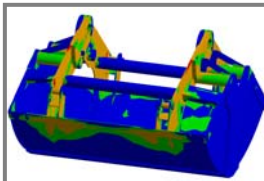

Structure validated by Finite Elements Analysis

Clamshell design with optimal penetration that allows full loading in all the operations thanks to a kinematic design at lifting and penetration mode including wear resistant lips

EQUIPMENT NEEDED

- 1 lifting cable.
- 1 opening / closing cable.

TECHNICAL INFORMATION

- Robust structure in S355 J2G3 rolled steel.
- Complete load through maximum penetration force.
- Design & fabrication according to standard FEM 1001/98 section I.
- CE conformity.

CM1-1,8

CM1R-1,8

CM4-1,8

Reference	Capacity m ³	Withdrawn cable m	Pulley Ø mm	Cable Ø mm	Crane SWL t	Weight kg	Dimensions mm					
							A	B	C	D	E	X
CM2-1000-1,8	1	5.350	355	18	4	1375	2200	2460	1560	1900	1600	175
CM2-1250-1,8	1,2	5.850	355	20	4	1485	2300	2570	1660	2150	1600	175
CM2-1500-1,8	1,5	6.800	355	22	5	1760	2620	3050	2020	2220	1800	210
CM2-2000-1,8	2	7.500	400	22	6,3	1928	2720	3210	2180	2410	1850	210
CM2-2250-1,8	2,25	7.500	400	24	8	2035	2770	3220	2180	2520	1900	210
CM2-2500-1,8	2,5	7.250	400	26	8	2574	2860	3260	2140	2480	2050	250
CM2-3000-1,8	3	8.000	400	26	10	2640	2930	3410	2320	2600	2200	250
CM2-3500-1,8	3,5	8.550	400	28	10	2728	2990	3520	2440	2720	2300	250
CM2-4000-1,8	4	9.050	500	30	12	3300	3400	3830	3580	3280	2300	260
CM2-4500-1,8	4,5	9.050	500	30	12	3410	3460	3840	2580	3400	2400	260
CM2-5000-1,8	5	9.350	500	32	16	3564	3500	3900	2650	3480	2500	260