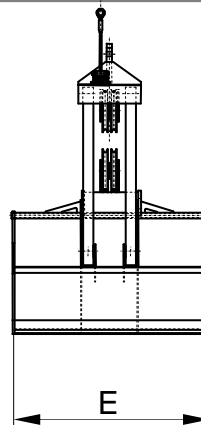

EQUIPMENT NEEDED

- 1 lifting cable.
- 1 opening / closing cable.

TECHNICAL INFORMATION

- Robust structure in S355 J2G3 rolled steel.
- Complete load through maximum penetration force.
- Design & fabrication according to standard FEM 1001/98 section I.
- CE conformity.

REFERENCE

CM2-1,8

p. 35

MAXIMUM MATERIAL DENSITY

1,8 T/M³

CABLE QUANTITY

2

RELATED PRODUCTS

CM1-1,8

CM1R-1,8

CM4-1,8

Reference	Capacity m ³	Withdrawn cable m	Pulley Ø mm	Cable Ø mm	Crane SWL t	Weight kg	Dimensions mm					
							A	B	C	D	E	X
CM2-1000-1,8	1	5.350	355	18	4	1375	2200	2460	1560	1900	1600	175
CM2-1250-1,8	1,2	5.850	355	20	4	1485	2300	2570	1660	2150	1600	175
CM2-1500-1,8	1,5	6.800	355	22	5	1760	2620	3050	2020	2220	1800	210
CM2-2000-1,8	2	7.500	400	22	6,3	1928	2720	3210	2180	2410	1850	210
CM2-2250-1,8	2,25	7.500	400	24	8	2035	2770	3220	2180	2520	1900	210
CM2-2500-1,8	2,5	7.250	400	26	8	2574	2860	3260	2140	2480	2050	250
CM2-3000-1,8	3	8.000	400	26	10	2640	2930	3410	2320	2600	2200	250
CM2-3500-1,8	3,5	8.550	400	28	10	2728	2990	3520	2440	2720	2300	250
CM2-4000-1,8	4	9.050	500	30	12	3300	3400	3830	3580	3280	2300	260
CM2-4500-1,8	4,5	9.050	500	30	12	3410	3460	3840	2580	3400	2400	260
CM2-5000-1,8	5	9.350	500	32	16	3564	3500	3900	2650	3480	2500	260