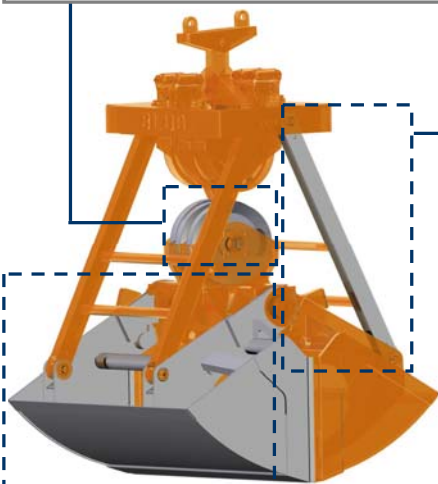

Más información en:
www.blug.es/cas/productos/

BLUG®

Credeblug, s.l.

TIPO DE MÁQUINA
CUCHARA

ACCIONAMIENTO
MECÁNICO

MATERIAL A MANIPULAR

CEMENTO, CLINKER, MATERIALES Y PRODUCTOS A GRANEL HASTA UNA DENSIDAD DE 1,8 t/m³

Conjunto de poleas con garganta templada dimensionadas para cada aplicación montadas sobre rodamiento / cojinete

Bielas articuladas para compensar desalineación de bastidores y valvas

Perfil de valvas idóneo para cada granulometría, talud y densidad con labios de cierre antidesgaste y antiabrasión

EQUIPAMIENTO NECESARIO

- 2 cables para suspensión.
- 2 cables para apertura / cierre.

CARÁCTERÍSTICAS TÉCNICAS

- Estructura robusta en acero laminado S355 J2G3.
- Máxima fuerza de cierre y penetración que permite lograr siempre el llenado completo.
- Diseño y Construcción s/ normas F.E.M. 1001/98 Sección I.
- Declaración CE de conformidad.

REFERENCIA

CM4-1,8

p. 40

DENSIDAD MÁX. CARGA

1,8 T/M³

Nº DE CABLES

4

PRODUCTOS RELACIONADOS