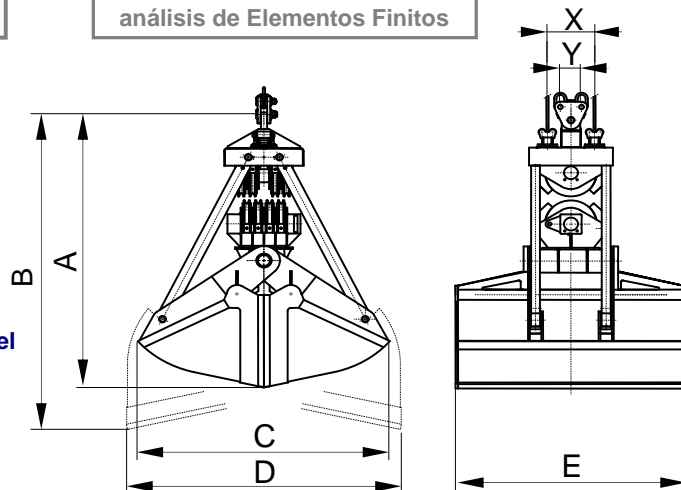

EQUIPAMIENTO NECESARIO

- 2 cables para suspensión.
- 2 cables para apertura / cierre.

CARÁCTERÍSTICAS TÉCNICAS

- Estructura robusta en acero laminado S355 J2G3.
- Máxima fuerza de cierre y penetración que permite lograr siempre el llenado completo.
- Diseño y Construcción s/ normas F.E.M. 1001/98 Sección I.
- Declaración CE de conformidad.

CM4-1,1

CM4-2,8

CM2-1,8

Estructura validada mediante análisis de Elementos Finitos

Modelo	Capacidad talud 30° m ³	Carrera de cable m	Polea Ø mm	Cable Ø mm	Grúa SWL t	Peso kg	Dimensiones mm						
							A	B	C	D	E	X	Y
CM4-1600-1,8	1,6	4,1	355	16	6,3	1900	2525	2765	1895	2130	1660	380	160
CM4-2000-1,8	2	4,1	355	16	6,3	2200	2625	2795	2065	2320	1760	380	160
CM4-2500-1,8	2,5	4,9	450	22	8	2900	3040	3325	2240	2510	1885	480	220
CM4-3000-1,8	3	4,9	450	22	10	3200	3140	3350	2410	2700	1935	480	220
CM4-4000-1,8	4	8,8	560	26	12,5	4700	3575	4055	2685	3200	2005	595	280
CM4-5000-1,8	5	8,8	560	26	16	5200	3675	4080	2840	3400	2105	595	280
CM4-6000-1,8	6	8,8	560	26	20	6500	3775	4100	3005	3590	2255	595	280
CM4-8000-1,8	8	11,1	630	32	25	8200	4215	4840	3370	4030	2355	670	350
CM4-10000-1,8	10	11,1	630	32	32	9800	4315	4865	3545	4225	2805	670	350
CM4-12500-1,8	12,5	11,3	710	36	40	12500	4750	5140	3860	4520	2890	755	380

Relación de aparejo 1:4 / 1:5

LAS DIMENSIONES Y CARACTERÍSTICAS SON APROXIMADAS, NOS RESERVAMOS EL DERECHO DE INTRODUCIR LAS MODIFICACIONES QUE ESTIMEMOS ÚTILES

Puede solicitar oferta de cualquiera de estos modelos en nuestra web www.blug.es o enviando un email a comercial@blug.es