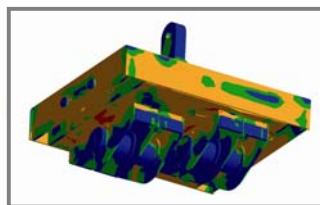

Más información en:
www.blug.es/cas/productos/

BLUG®

Credeblug, s.l.

TIPO DE MÁQUINA
CUCHARA

ACCIONAMIENTO
MECÁNICO

MATERIAL A MANIPULAR

CEMENTO, CLINKER, MATERIALES Y PRODUCTOS A GRANEL HASTA UNA DENSIDAD DE 1,8 t/m³

Conjunto de poleas con garganta templada dimensionadas para cada aplicación montadas sobre rodamiento / cojinete

Bielas articuladas para compensar desalineación de bastidores y valvas

Perfil de valvas idóneo para cada granulometría, talud y densidad con labios de cierre antidesgaste y antiabrasión

EQUIPAMIENTO NECESARIO

- 2 cables para suspensión.
- 2 cables para apertura / cierre.

CARÁCTERÍSTICAS TÉCNICAS

- Estructura robusta en acero laminado S355 J2G3.
- Máxima fuerza de cierre y penetración que permite lograr siempre el llenado completo.
- Diseño y Construcción s/ normas F.E.M. 1001/98 Sección I.
- Declaración CE de conformidad.