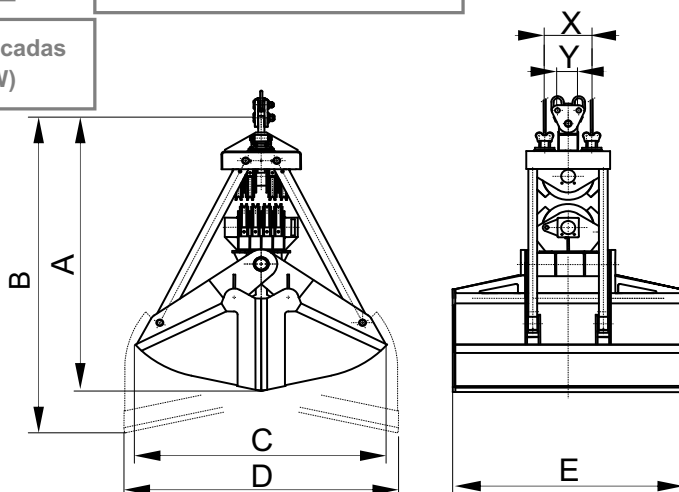

**Nº DE CABLES**

**4**

**PRODUCTOS RELACIONADOS**

**CM4-0,8**

**CM4G-1,1**

**CM4-1,1**

**ABONOS, MATERIALES Y PRODUCTOS A GRANEL HASTA UNA DENSIDAD DE 0,8 t/m³**

Bielas articuladas para compensar desalineación de bastidores y valvas

Conjunto de poleas con garganta templada dimensionadas para cada aplicación montadas sobre rodamiento/cojinete

Bastidores reforzados con acero de 700 Mpa de límite elástico

Estructura validada mediante análisis de Elementos Finitos

Valvas con perfil idóneo para cada granulometría y densidad, fabricadas íntegramente en acero antidesgaste (dureza de hasta 475 HBW)

**EQUIPAMIENTO NECESARIO**

- 2 cables para suspensión.
- 2 cables para apertura / cierre.

Modelo	Capacidad talud 30°	Carrera de cable	Polea Ø	Cable Ø	Grúa SWL	Peso	Dimensiones						
							mm						
	m³	m	mm	mm	t	kg	A	B	C	D	E	X	Y
CM4G-26000-0,8	26	9	560	32	32	9900	4800	6080	4450	5320	4000	595	1000
CM4G-28500-0,8	28,5	9,8	630	36	35	11300	4970	6150	4530	5470	4200	670	1400
CM4G-30000-0,8	30	9,8	630	36	40	12200	5050	6200	4600	5600	4400	670	1400
CM4G-35000-0,8	35	9,8	630	36	45	13400	5250	6530	4750	5800	4450	670	1400
CM4G-40000-0,8	40	10,5	710	40	50	14900	5500	6650	5300	5850	4600	755	2400
CM4G-45000-0,8	45	10,5	710	40	55	15800	5700	6750	5600	6000	4800	755	2400