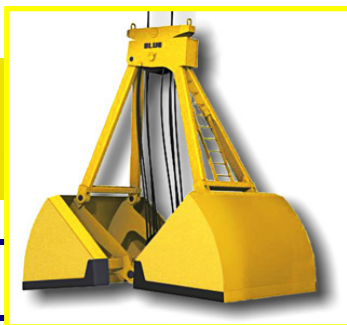

**TIPO DE MÁQUINA**  
**CUCHARA**

**ACCIONAMIENTO**  
**MECÁNICO**

**MATERIAL A MANIPULAR**

**REFERENCIA**

**CM4G-0,8**

p. 37

**DENSIDAD MÁX. CARGA**

**0,8 T/M³**

**Nº DE CABLES**

**4**

**PRODUCTOS RELACIONADOS**

**CM4-0,8**

**CM4G-1,1**

**CM4-1,1**

**ABONOS, MATERIALES Y PRODUCTOS A GRANEL HASTA UNA DENSIDAD DE 0,8 t/m³**

Bielas articuladas para compensar desalineación de bastidores y valvas

Conjunto de poleas con garganta templada dimensionadas para cada aplicación montadas sobre rodamiento/cojinete

Bastidores reforzados con acero de 700 Mpa de límite elástico

Estructura validada mediante análisis de Elementos Finitos

Valvas con perfil idóneo para cada granulometría y densidad, fabricadas íntegramente en acero antidesgaste (dureza de hasta 475 HBW)

**EQUIPAMIENTO NECESARIO**

- 2 cables para suspensión.
- 2 cables para apertura / cierre.