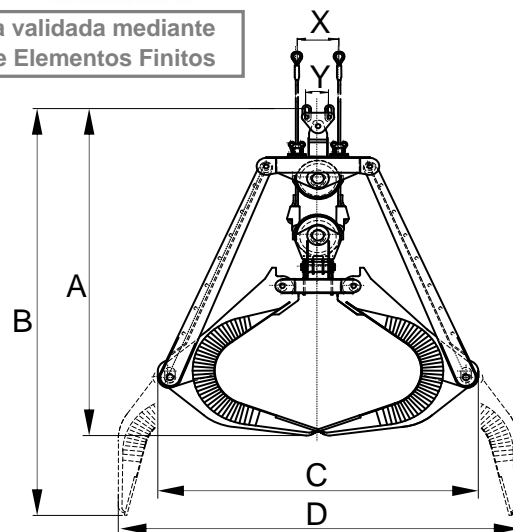

Perfil de garras y concha idóneo para cada manipulación de residuos en acero antiabrasión

Conjunto de poleas con garganta templada dimensionadas para cada aplicación montadas sobre rodamiento/cojinete

Balancín pivotante para compensar el tiro del cable en inclinación

Estructura validada mediante análisis de Elementos Finitos

Dientes especiales de penetración en acero al manganeso antidesgaste

EQUIPAMIENTO NECESARIO

- 2 cables para suspensión.
- 2 cables para apertura / cierre.

CARACTERÍSTICAS TÉCNICAS

- Estructura robusta en acero laminado S355 J2G3.
- Máxima fuerza de cierre y penetración que permite lograr siempre el llenado completo.
- Diseño y Construcción s/ normas F.E.M. 1001/98 Sección I.
- Declaración CE de conformidad.

Modelo	Capacidad m ³	Nº de garras	Carrera de cable mm	Polea Ø mm	Cable Ø mm	Grúa SWL t	Peso kg	Dimensiones mm					
								A	B	C	D	X	Y
PM4-1500-0,7	1,5	5	4750	250	12	3,2	1890	2180	2260	2030	3070	265	100
PM4-2000-0,7	2	5	5250	280	12	4	2280	2320	2420	2130	3400	300	120
PM4-2500-0,7	2,5	5	5750	280	14	5	2750	2420	2500	2270	3600	300	120
PM4-3200-0,7	3,2	6	6500	315	16	6,3	3400	2720	2820	2500	3980	340	140
PM4-4000-0,7	4	6	6850	355	18	8	4240	2910	3030	2700	4260	380	160
PM4-5000-0,7	5	6	7050	400	20	10	5100	3170	3360	2940	4600	430	180
PM4-6300-0,7	6.3	6	7950	450	22	12,5	6200	3420	3600	3130	4920	480	220
PM4-8000-0,7	8	6	8400	500	24	14	7650	3730	3890	3380	5350	530	240
PM4-10000-0,7	10	6	9200	560	26	18	8500	4000	4200.	3650	5660	595	280
PM4-12500-0,7	12,5	7	9550	630	28	25	11000	4370	4620	4050	6120	670	320
PM4-16000-0,7	16	8	10950	630	32	30	13000	4600	4920	4400	6650	670	350