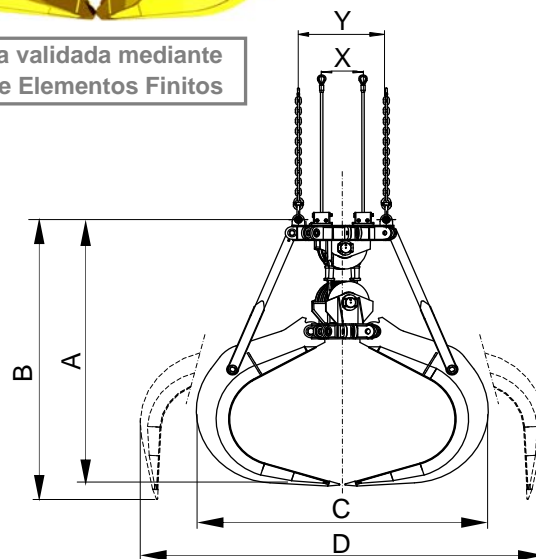

Balancín pivotante

Estructura validada mediante
análisis de Elementos Finitos

Dientes especiales de penetración en
acero al manganeso antidesgaste

EQUIPAMIENTO NECESARIO

- 2 cables para suspensión.
- 2 cables para apertura/cierre.

CARACTERÍSTICAS TÉCNICAS

- Estructura robusta en acero laminado S355 J2G3.
- Máxima fuerza de cierre y penetración que permite lograr siempre el llenado completo.
- Diseño y Construcción s/ normas F.E.M. 1001/98 Sección I.
- Declaración CE de conformidad.

Modelo	Capacidad	Nº de garras	Carrera de cable mm	Polea Ø mm	Cable Ø mm	Grúa SWL t	Peso kg	Dimensiones mm					
	m ³							A	B	C	D	X	Y
PM4-2000-1,8	2	6	6.250	355	18	8	3100	2400	2850	2450	3360	380	800
PM4-2500-1,8	2,5	6	7.000	400	20	10	3800	2720	3230	2760	3800	430	900
PM4-3200-1,8	3,2	6	7.550	450	22	12,5	4500	2940	3470	2900	4050	480	1000
PM4-4000-1,8	4	6	8.250	500	24	14	5600	3200	3770	3150	4420	530	1100
PM4-5000-1,8	5	6	8.650	560	26	18	7100	3430	4060	3370	4650	595	1200
PM4-6300-1,8	6,3	6	9.750	630	28	25	8200	3810	4610	3830	5120	670	1400
PM4-7000-1,8	7	7	9.900	630	32	25	9500	3900	4680	3890	5200	670	1400
PM4-8000-1,8	8	7	10.350	630	32	30	11500	3990	4730	4000	5480	670	1400
PM4-10000-1,8	10	8	11.600	630	32	35	13500	4990	5300	4350	5950	670	1400
PM4-12500-1,8	12,5	8	12.450	710	34	40	15500	5000	5850	4710	6500	750	1600

Relación de aparejo 1:4 / 1:5

LAS DIMENSIONES Y CARACTERÍSTICAS SON APROXIMADAS, NOS RESERVAMOS EL DERECHO DE INTRODUCIR LAS MODIFICACIONES QUE ESTIMEMOS ÚTILES

Puede solicitar oferta de cualquiera de estos modelos en nuestra web www.blug.es o enviando un email a comercial@blug.es