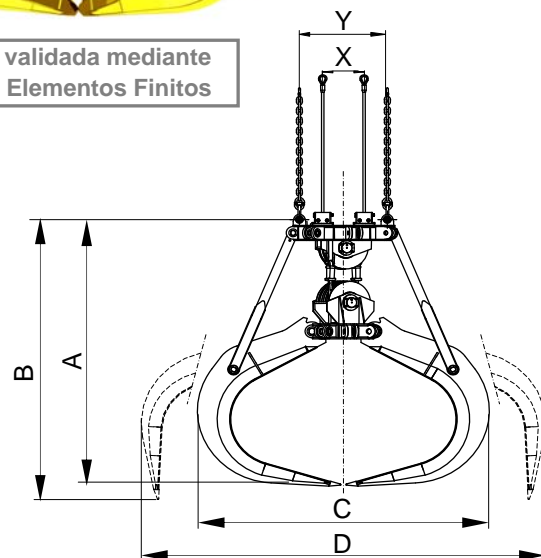

Balancín pivotante

Estructura validada mediante
análisis de Elementos Finitos

Dientes especiales de penetración en acero
al manganeso antidesgaste

EQUIPAMIENTO NECESARIO

- 2 cables para suspensión.
- 2 cables para apertura/cierre.

CARACTERÍSTICAS TÉCNICAS

- Estructura robusta en acero laminado S355 J2G3.
- Máxima fuerza de cierre y penetración que permite lograr siempre el llenado completo.
- Diseño y Construcción s/ normas F.E.M. 1001/98 Sección I.
- Declaración CE de conformidad.

Modelo	Capacidad	Nº de garras	Carrera de cable	Polea Ø	Cable Ø	Grúa SWL	Peso	Dimensiones					
	m ³							mm	mm	mm	t	kg	A
PM4-2000-3	2	6	8000	400	18	12,5	4800	2650	3200	2620	3470	430	900
PM4-2500-3	2,5	6	9000	400	18	16	5890	2860	3480	2820	3700	430	900
PM4-3200-3	3,2	6	10000	450	20	18	6900	3150	3770	3100	4100	480	1000
PM4-4000-3	4	6	11000	450	20	25	7500	3800	4500	3600	4600	480	1000
PM4-5000-3	5	6	12410	450	20	30	9200	4570	5670	3950	4920	480	1000
PM4-6300-3	6,3	6	13275	500	24	32	11300	4885	6065	4225	5265	530	1000
PM4-8000-3	8	8	14375	500	24	40	12800	5295	6565	4580	5700	530	1100
PM4-10000-3	10	8	16080	560	26	50	14100	5720	7100	4915	6160	595	1200
PM4-12500-3	12,5	8	16725	630	28	60	16800	6150	7635	5320	6628	670	1400
PM4-15000-3	15	8	17700	630	28	70	18600	6520	8090	5635	7020	670	1400
PM4-17500-3	17,5	8	18705	630	28	80	20800	6920	8200	5835	7170	835	1700

Relación de aparejo: 1:5

LAS DIMENSIONES Y CARACTERÍSTICAS SON APROXIMADAS, NOS RESERVAMOS EL DERECHO DE INTRODUCIR LAS MODIFICACIONES QUE ESTIMEMOS ÚTILES

Puede solicitar oferta de cualquiera de estos modelos en nuestra web www.blug.es o enviando un email a comercial@blug.es